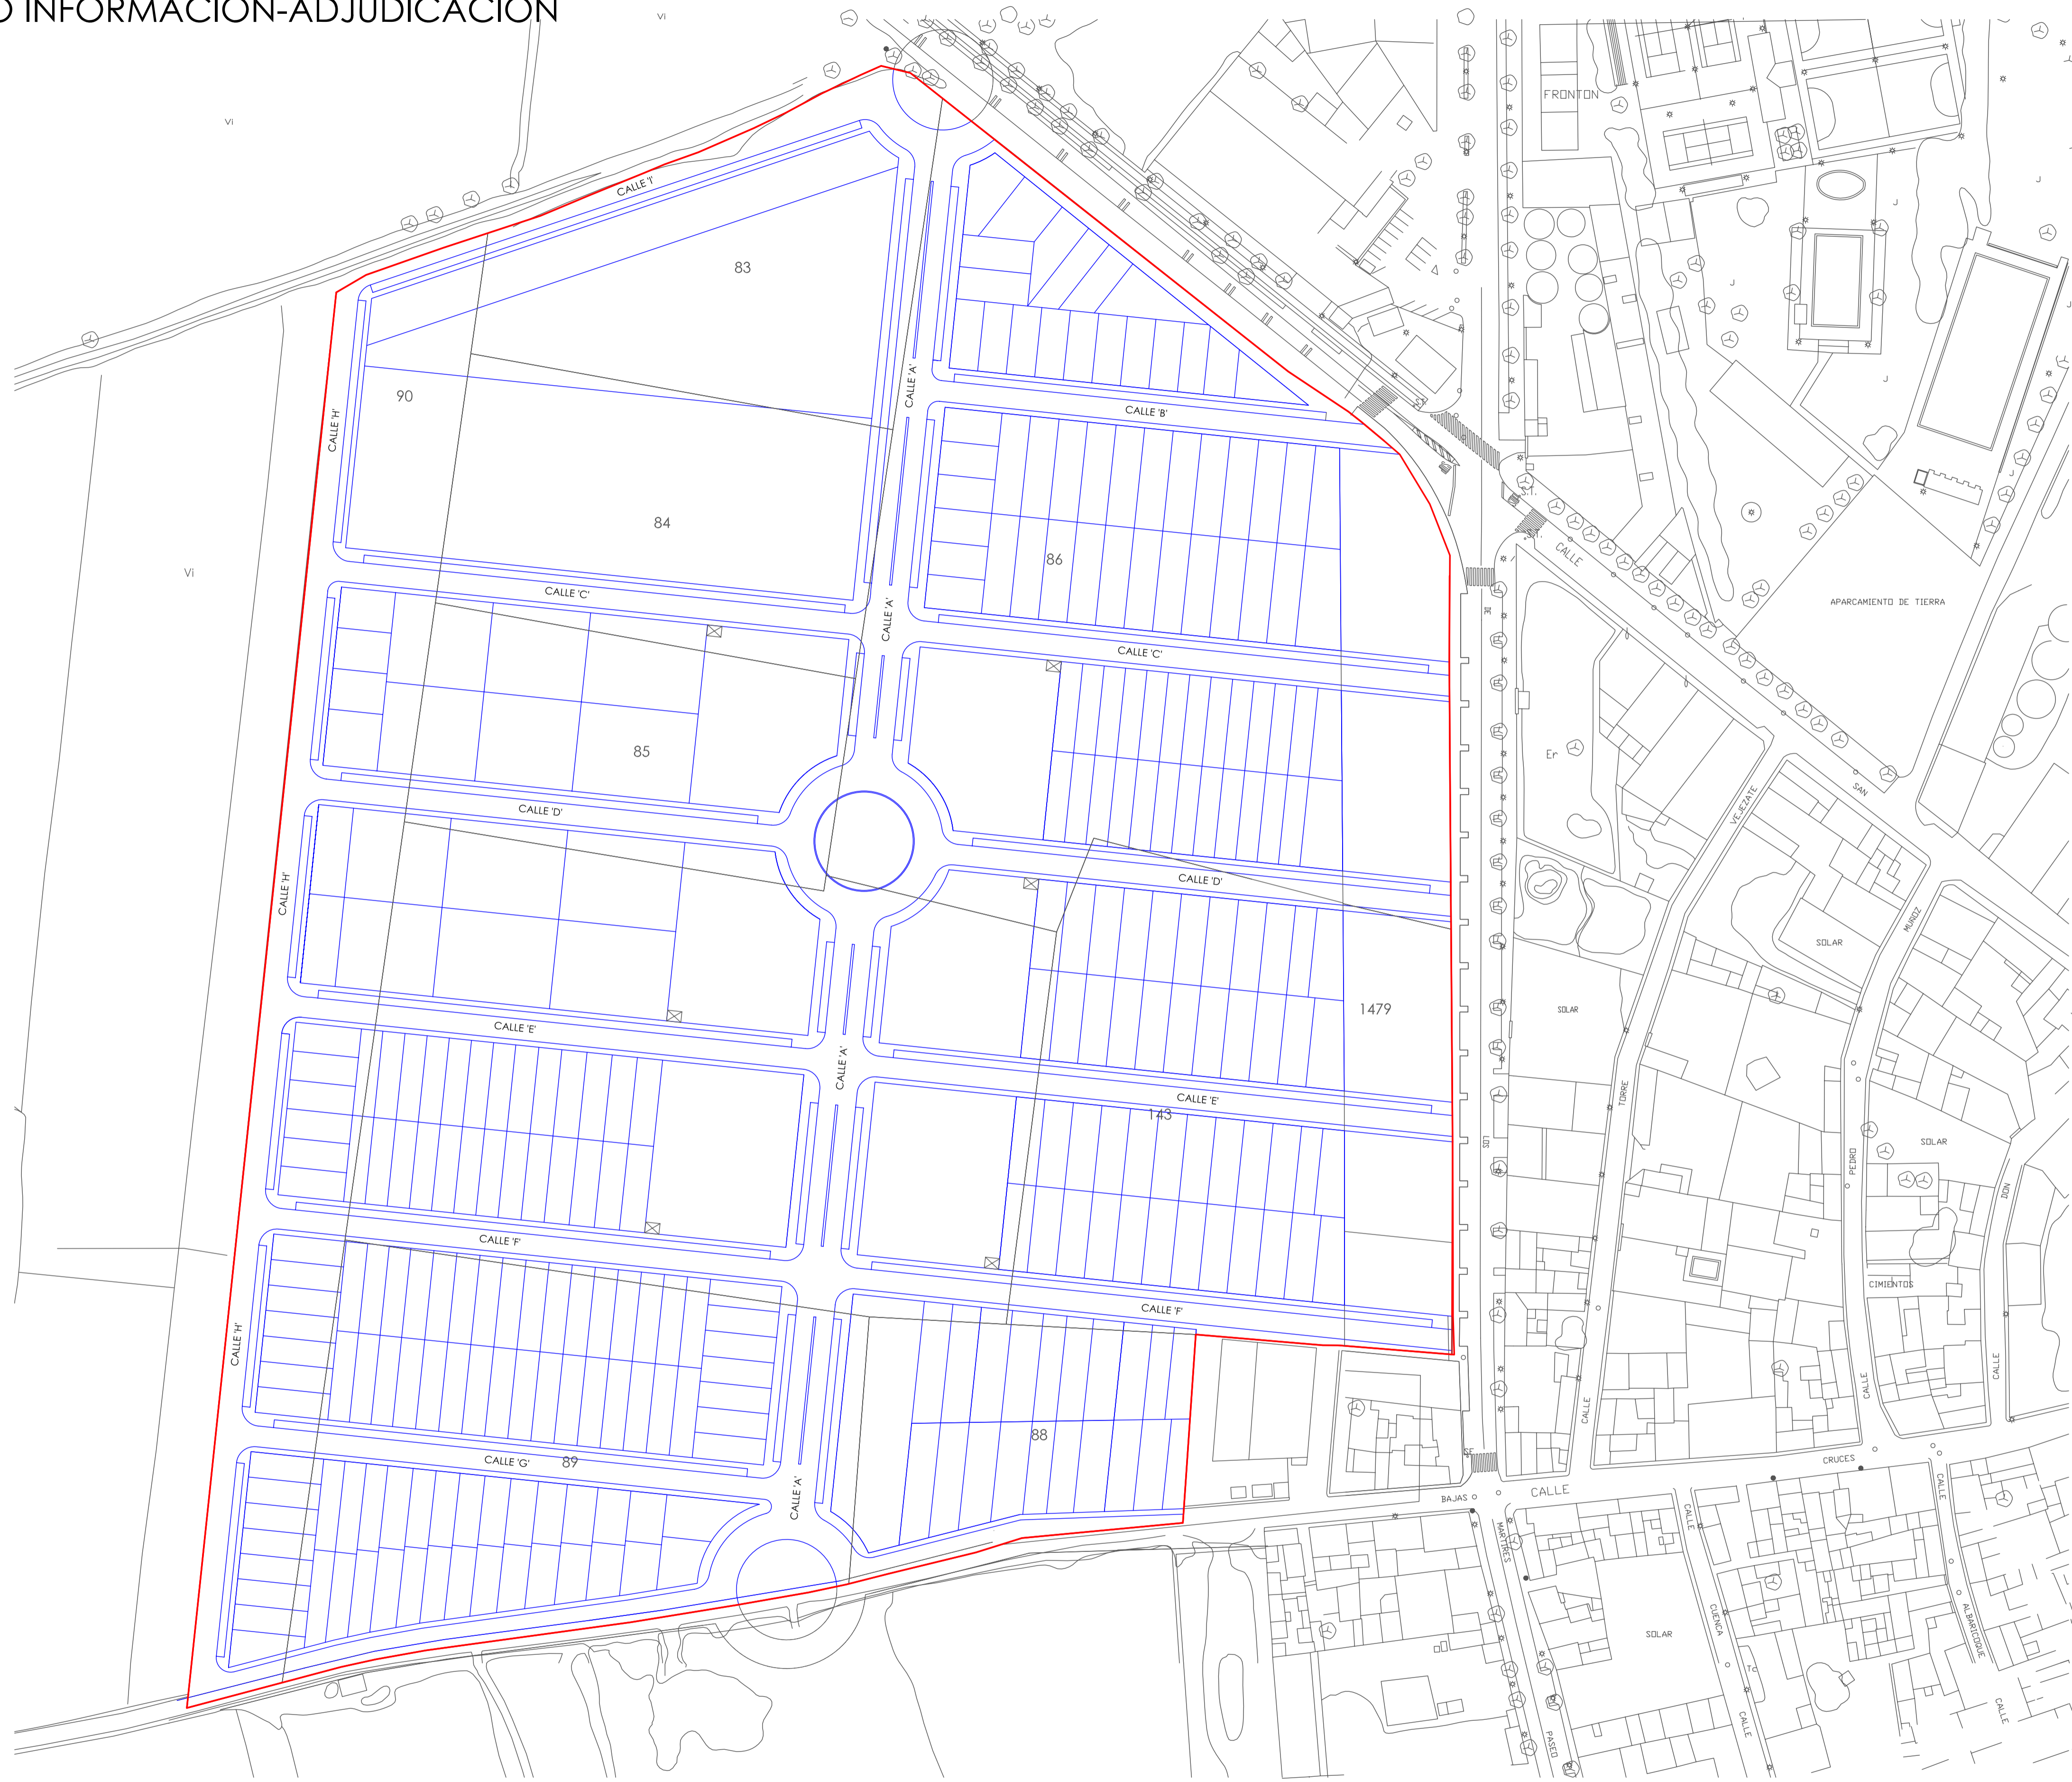

SUPERPUESTO INFORMACIÓN-ADJUDICACIÓN
E: 1/1000

Nº: 03

FECHA: Marzo 2011
ESCALA: 1/1000
ARCHIVO: 04.11

PROYECTO:
De Reparcelación de Superficies
Paseo de los Mártires, s/n. Socuéllamos (Ciudad Real)

PLANO:
Superpuesto información-
adjudicación